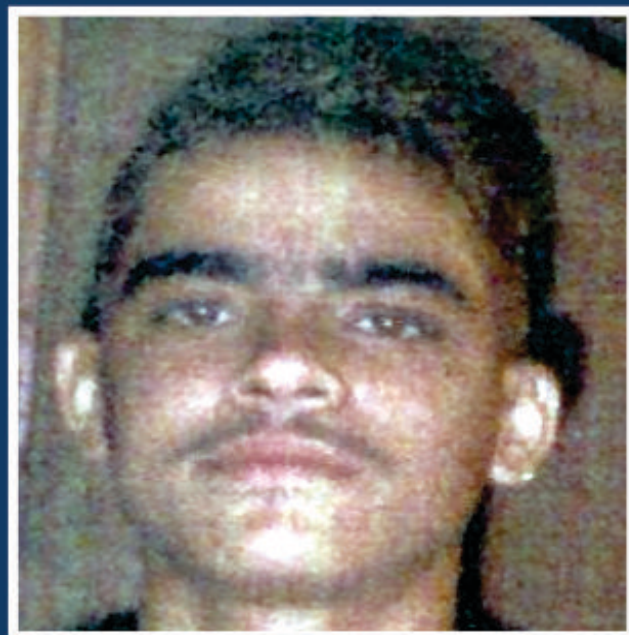

DESAPARECIDO

MAX CARLOS BERTOLUCE MELGAÇO

DESDE

23/08/2003

Max Carlos Bertoluce Melgaço, morador do bairro Guadalupe, Rio de Janeiro/RJ, saiu de casa para ir à uma festa de rua e desde então, não foi mais visto.

DENUNCIE
2253 1177

Ministério Público
do Estado do Rio de Janeiro